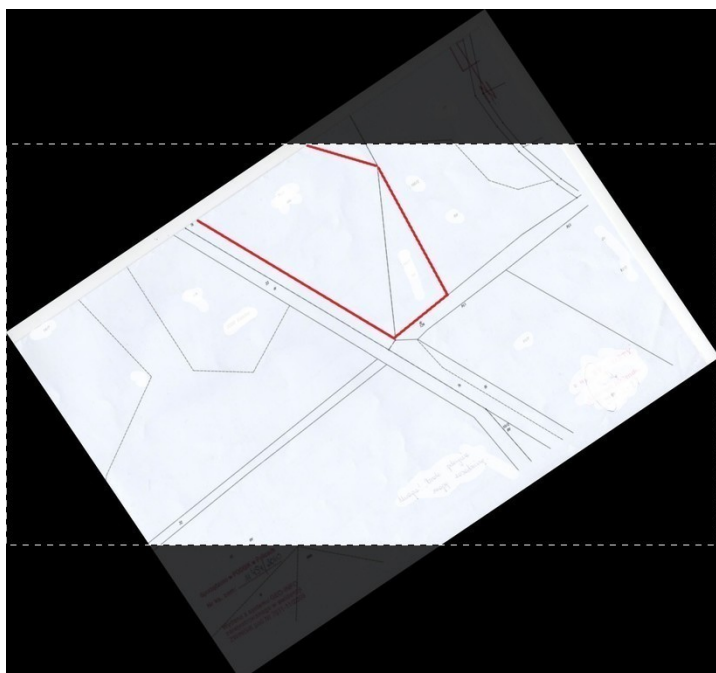

Działka na sprzedaż - Kołbaskowo

cena **2 700 000** zł

pow. działki: **22 500,00** m²,

Do sprzedaży działka o powierzchni 2,25 ha położona w obrębie Dołuje z wydanymi warunkami zabudowy na budowę budynku produkcyjno -magazynowo - socjalnego z niezbędną infrastrukturą techniczną i zbiornikiem p. pożarowym.

Ilość kondygnacji: jedna kondygnacja nadziemna dla części magazynowo - produkcyjnej, 2 kondygnacje dla części biurowo-- socjalnej.

Powierzchnia zabudowy 8%. Dach płaski lub 2 spadowy - nachylenie dachu do 20 stopni. Powierzchnia biologicznie czynna minimum 25%.

Szerokość elewacji frontowej 25 m. Wysokość do kalenicy max. 9 m. Ujęcie wody- studnia głębinowa. Ścieki sanitarne- zbiornik bezodpływowy.

Wody opadowe- zbiornik retencyjny lub studnia chłonna. Gaz i prąd wg warunków wydanych przez dostawców mediów.